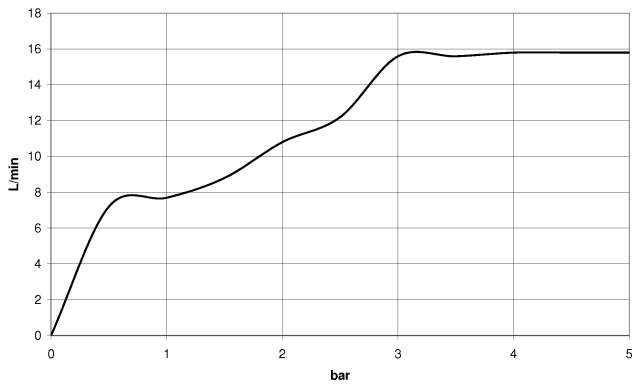

Douchette à main - Chrome

IMO

28 017 979

28 017 979

mm [inches]

Diagramme de débit

Certificats

DVGW_DW-
6517DN0129.