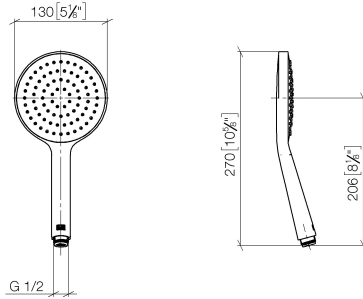

28 017 979

- COMPACT RAIN, débit max. 15 l/min (à 3 bar)
- avec système anti-calcaire
- douche de tête Ø 130 mm
- raccord 1/2"

Avec sécurité anti-retour.

S'adapte aux gammes suivantes : IMO, LULU, MADISON, MEM, TARA, CL.1, LISSÉ, VAIA, META, CYO

	Chrome	28 017 979-00
	Chrome	28 017 979-00 0010
	Platine brossé	28 017 979-06 0010
	Platine brossé	28 017 979-06
	Platine	28 017 979-08
	Platine	28 017 979-08 0010
	Dark Chrome	28 017 979-19
	Dark Chrome	28 017 979-19 0010
	Or clair	28 017 979-26 0010
	Or clair	28 017 979-26
	Or clair brossé	28 017 979-27 0010
	Or clair brossé	28 017 979-27
	Laiton brossé (Or 23cts)	28 017 979-28
	Laiton brossé (Or 23cts)	28 017 979-28 0010
	Noir mat	28 017 979-33
	Noir mat	28 017 979-33 0010
	Bronze brossé	28 017 979-42 0010
	Bronze brossé	28 017 979-42
	Champagne brossé (Or 22cts)	28 017 979-46 0010
	Champagne brossé (Or 22cts)	28 017 979-46
	Champagne (Or 22cts)	28 017 979-47
	Champagne (Or 22cts)	28 017 979-47 0010
	Chrome brossé	28 017 979-93
	Chrome brossé	28 017 979-93 0010
	Dark Platinum brossé	28 017 979-99 0010
	Dark Platinum brossé	28 017 979-99

Douchette à main - Chrome

IMO

28 017 979

28 017 979

mm [inches]

Diagramme de débit

Certificats

DVGW_DW-
6517DN0129.